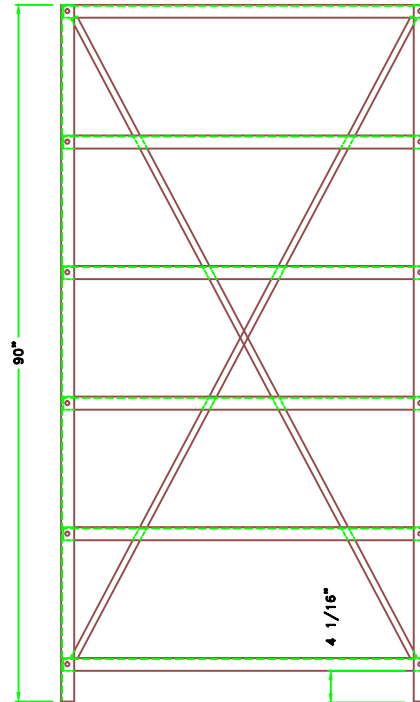

- L1.5x1.5= 4x 76 1/2" 
- 12x 41 1/2" 
- 12x 13 1/2" 
- PT 7 1/2" x 1 1/8" OU 1 1/8" = ±6 X 84" (60"-0")
- PT 7 1/2" x 1 1/8" OU 1 1/8" = 6X 1"
- PT 1 1/2" x 1 1/8" = 4X 1 1/2"

POUR PRODUCTION

Atelier Trente6	
ateliertrente6@gmail.com	
BIBLIOTHEQUE 1.0	
DESSEIN:	ECHILLES:
VERIFIE:	DOSSIER:
DATE:	<input type="checkbox"/>