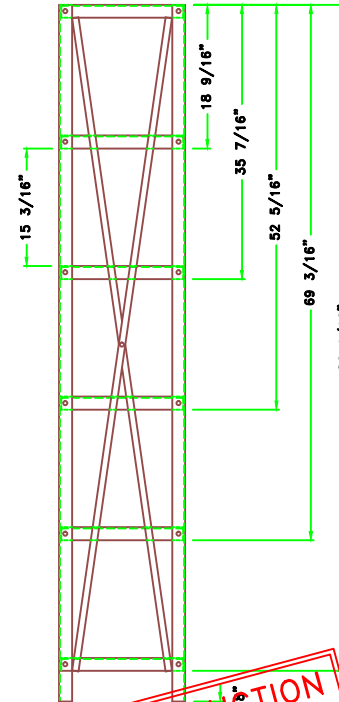

- L1.5x1.5= 4x 76 1/2" 
- 12x 41 1/2" 
- 12x 13 1/2" 
- PT 7 1/2" x 1 1/8" OU 3/8" = ±6 X 84" (60"-0")
- PT 7 1/2" x 1 1/8" OU 3/8" = 6X 1"
- PT 1 1/2" x 3/8" = 4X 1 1/2"

POUR PRODUCTION

Atelier Trente6	
ateliertrente6@gmail.com	
BIBLIOTHEQUE 1.0	
DESSINE:	ECHILLES:
VERIFIE:	DOSSIER:
DATE:	<input type="checkbox"/>