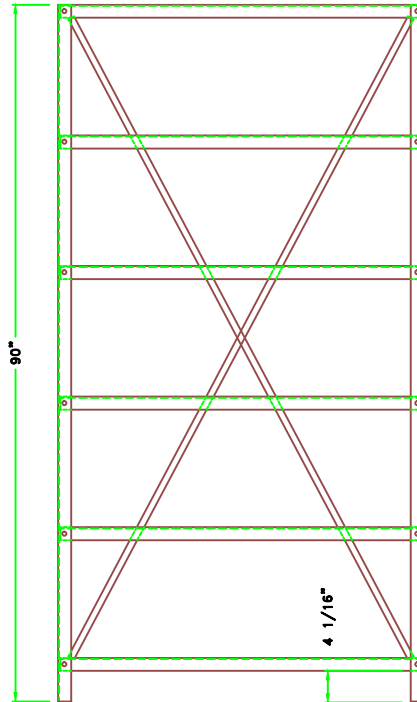

- L1.5x1.5= 4x 76 1/2" 
- 12x 41 1/2" 
- 12x 13 1/2" 
- PT 7 1/2" x 1 1/8" OU 3/8" = ±6 X 84" (60"-0")
- PT 7 1/2" x 1 1/8" OU 3/8" = 6X 1"
- PT 1 1/2" x 3/8" = 4X 1 1/2"

POUR PRODUCTION

Atelier Trente6	
ateliertrente6@gmail.com	
BIBLIOTHEQUE 1.0	
DESSINE:	ECHILLES:
VERIFIE:	DOSSIER:
DATE:	<input type="checkbox"/>