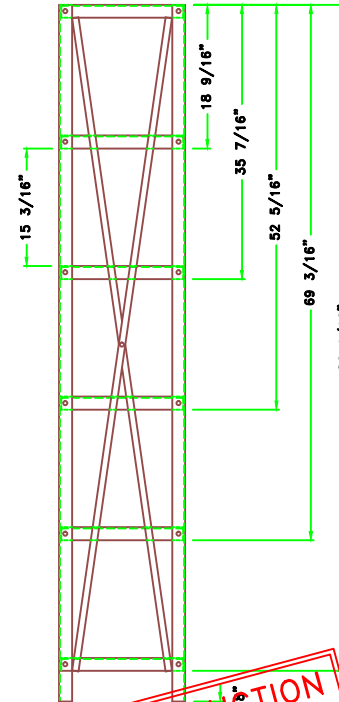

- L1.5x1.5= 4x 76 1/2" 
- 12x 41 1/2" 
- 12x 13 1/2" 
- PT 7 1/2" x 1 1/8" OU 1 1/8" = ±6 X 84" (60"-0")
- PT 7 1/2" x 1 1/8" OU 1 1/8" = 6X 1"
- PT 1 1/2" x 1 1/8" = 4X 1 1/2"

POUR PRODUCTION

Atelier Trente6	
ateliertrente6@gmail.com	
BIBLIOTHEQUE 1.0	
DESSEIN:	ECHILLES:
VERIFIE:	DOSSIER:
DATE:	<input type="checkbox"/>