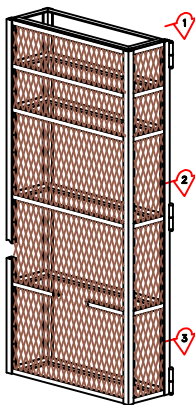

TIRROIR VERTICAL

3D

PORTE SUR PENTURES

Atelier
Trente6

ateliertrente6@gmail.com

ARMOIRE A PRODUITS

NO DESSIN	DESCRIPTION	NO ZONE	DATE	DESCRIPTION	PAR	VER	APP
REFERENCES				REVISIONS			

DESSINEUR	ECHILLEUR
VERIFIEUR	DOSSIER
DATE:	