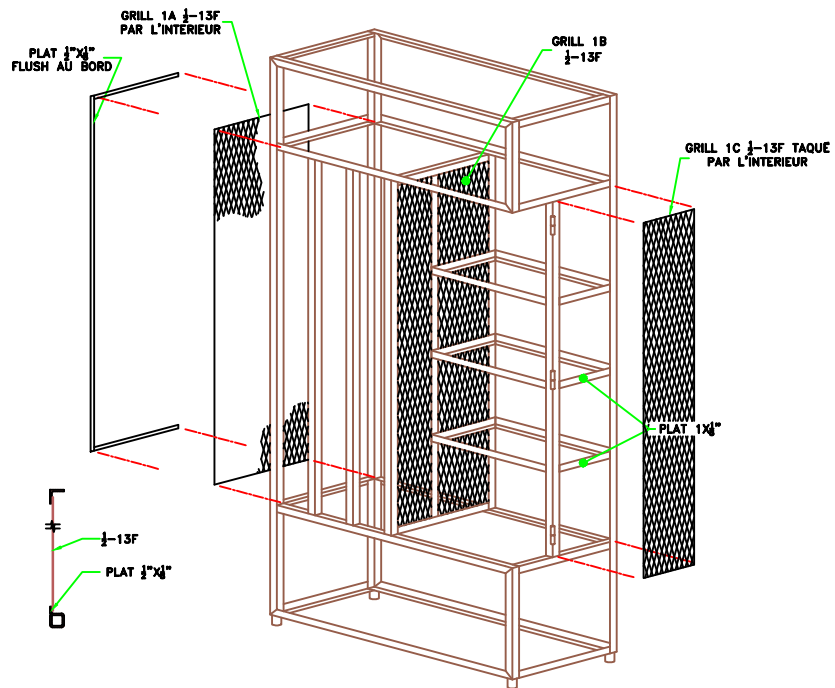

TIRROIR VERTICAL

3D

PORTE SUR PENTURES

Atelier
Trente6

ateliertrente6@gmail.com

ARMOIRE A PRODUITS

NO DESSIN	DESCRIPTION	NO ZONE	DATE	DESCRIPTION	PAR	VER	APP
REFERENCES				REVISIONS			

DESSINEUR	ECHILLEUR
VERIFIEUR	DOSSIER
DATE:	