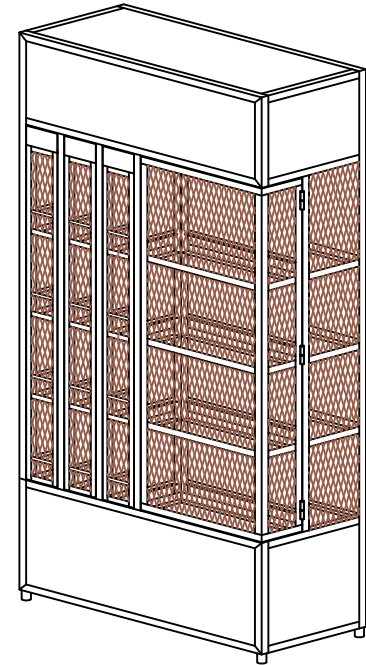

TIRROIR VERTICAL

3D

PORTE SUR PENTURES

Atelier
Trente6

ateliertrente6@gmail.com

ARMOIRE A PRODUITS

NO DESSIN	DESCRIPTION	NO ZONE	DATE	DESCRIPTION	PAR	VER	APP
REFERENCES				REVISIONS			

DESSINEUR	ECHILLEUR
VERIFIEUR	DOSSIER
DATE:	