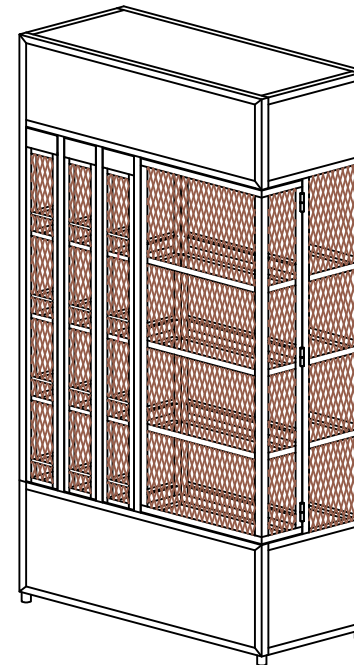

TIRROIR VERTICAL

3D

PORTE SUR PENTURES

Atelier
Trente6

ateliertrente6@gmail.com

ARMOIRE A PRODUITS

NO DESSIN	DESCRIPTION	NO ZONE	DATE	DESCRIPTION	PAR	VER	APP
REFERENCES				REVISIONS			

DESSINEUR	ECHILLEUR
VERIFIEUR	DOSSIER
DATE:	