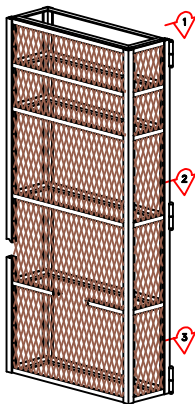

TIRROIR VERTICAL

3D

PORTE SUR PENTURES

Atelier
Trente6

ateliertrente6@gmail.com

ARMOIRE A PRODUITS

NO DESSIN	DESCRIPTION	NO ZONE	DATE	DESCRIPTION	PAR	VER	APP
REFERENCES				REVISIONS			

DESSINEUR	ECHILLEUR
VERIFIEUR	DOSSIER
DATE:	