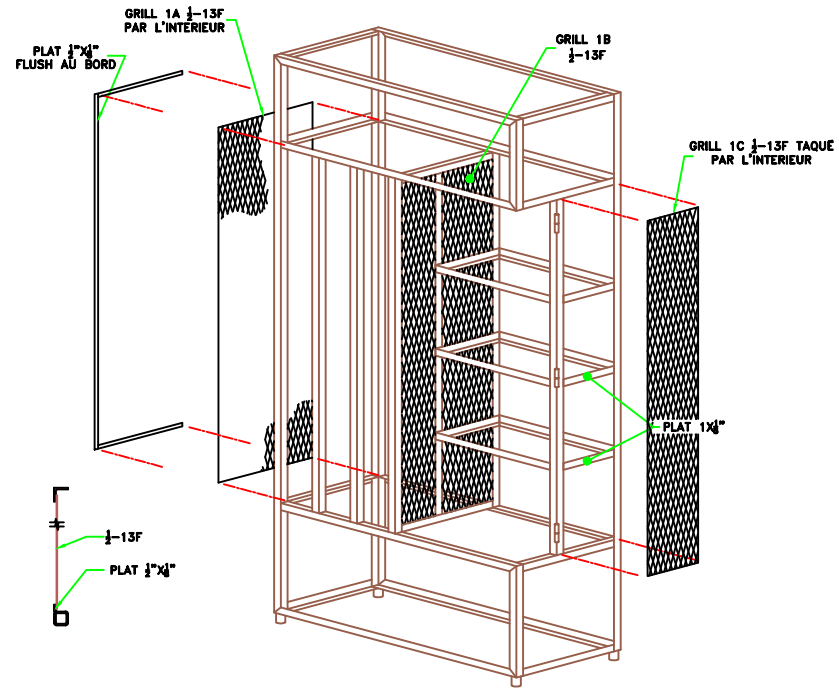

TIRROIR VERTICAL

3D

PORTE SUR PENTURES

Atelier
Trente6

ateliertrente6@gmail.com

ARMOIRE A PRODUITS

NO DESSIN	DESCRIPTION	NO ZONE	DATE	DESCRIPTION	PAR	VER	APP
REFERENCES				REVISIONS			

DESSINEUR	ECHILLEUR
VERIFIEUR	DOSSIER
DATE:	